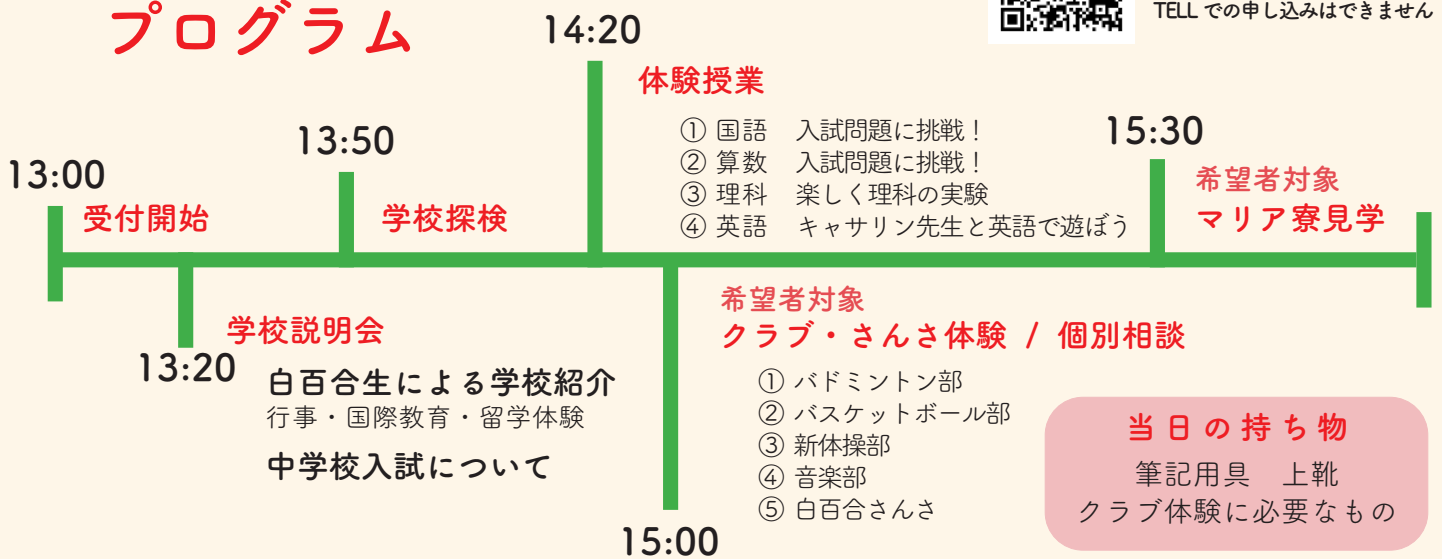

4 白百合生の進路 2023年度合格速報 (既卒含む)

医学部医学科

東京医科大 弘前大 岩手医科大
北里大 藤田医科大 他多数

国公立・私立大

岩手大学 岩手県立大
早稲田大 青山学院大 上智大
立教大 法政大 東京女子大

他多数

オープンスクール プログラム

申込はこちら

9/27(金) 16:00 まで

TELL での申し込みはできません

当日の持ち物

筆記用具 上靴
クラブ体験に必要なもの

* 駐車場あり

盛岡白百合学園中学校

〒020-0004 岩手県盛岡市山岸四丁目 29-16
TELL 019-661-6330 HP <https://msgsp.jp>

HP