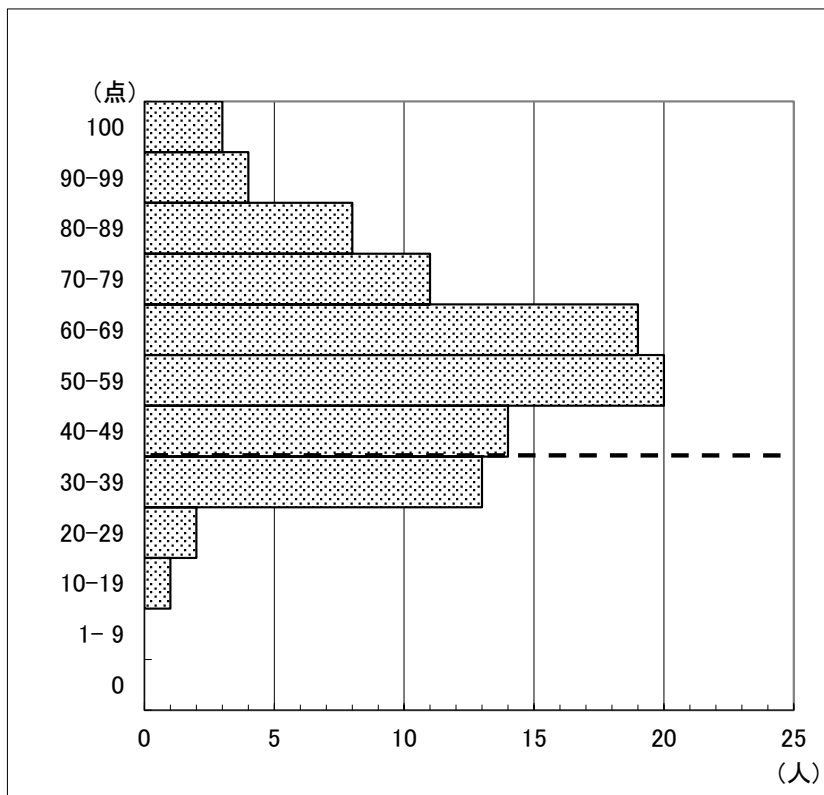

2025年度 盛岡白百合学園中学校入学試験（首都圏1教科入試算数）結果

志願者数 98名 受験者数 95名 合格者数 79名 競争倍率 1.2倍

特待生認定者数 17名

教科	算数 100点満点
平均点	58.8
最高点	100

合格者最高点 100点／100点満点

合格者最低点 40点／100点満点

合格者平均点 64点／100点満点

特待生認定者最低点 75点／100点満点

※点線は合格者最低点(40点)