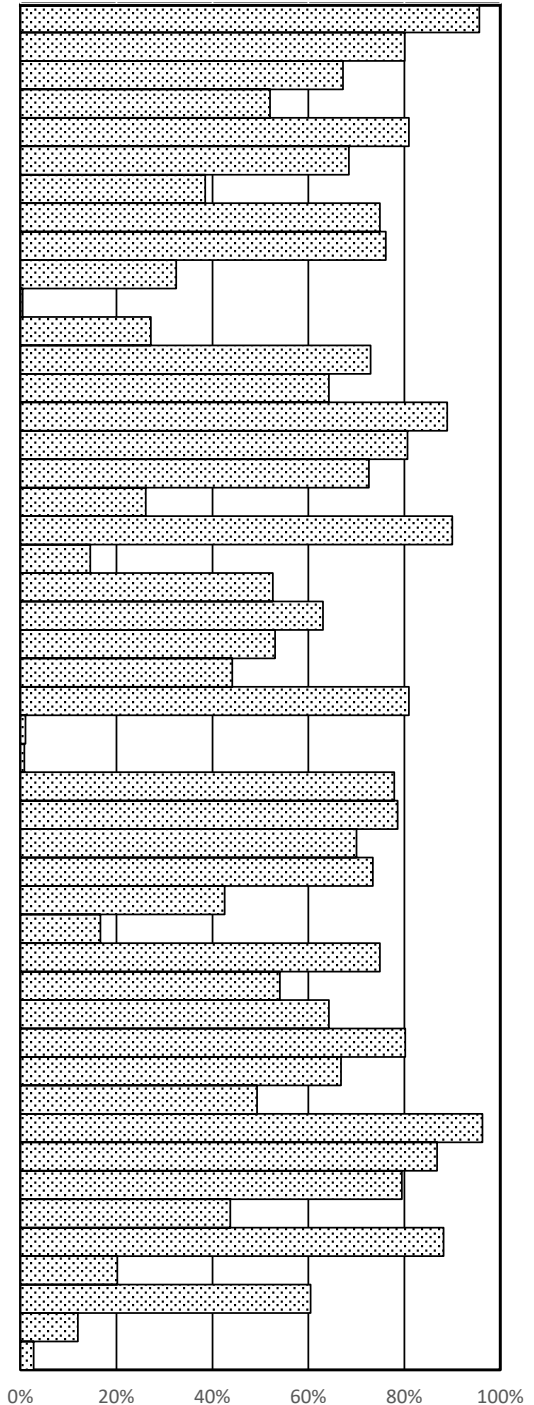

2025年度 盛岡白百合学園中学校入学試験(首都圏4教科入試)

設問別正答率【社会】

		正答数	正答率	
1	問1	849	95.6%	
	問2	(1)	711	80.1%
		(2)	597	67.2%
	問3	(1)	462	52.0%
		(2)	719	81.0%
		(3)	608	68.5%
	問4	(1)	342	38.5%
		(2)	665	74.9%
(3)		676	76.1%	
問5	(1)	288	32.4%	
	(2)	4	0.5%	
問6		241	27.1%	
問7		648	73.0%	
2	問1	(1)	571	64.3%
		A	790	89.0%
	問2	B	716	80.6%
			645	72.6%
	問3		232	26.1%
	問4		799	90.0%
	問6	(1)A	129	14.5%
		(1)B	467	52.6%
		(1)C	560	63.1%
		(1)D	471	53.0%
(2)		392	44.1%	
(3)		719	81.0%	
(4)		9	1.0%	
(5)	7	0.8%		
3	問1	A	692	77.9%
		B	698	78.6%
		C	622	70.0%
	問2	(1)	652	73.4%
		(2)	378	42.6%
	問3		148	16.7%
	問4		665	74.9%
	問5		480	54.1%
問6	(1)	571	64.3%	
	(2)	712	80.2%	
問7	(1)	593	66.8%	
	(2)	438	49.3%	
4	問1	855	96.3%	
	問2	771	86.8%	
	問3	706	79.5%	
	問4	388	43.7%	
	問5	783	88.2%	
	問6	(1)	179	20.2%
		(2)	537	60.5%
	問7	(1)	106	11.9%
(2)		24	2.7%	
合計			57.6%	

正答のみ集計(部分点は含まず)