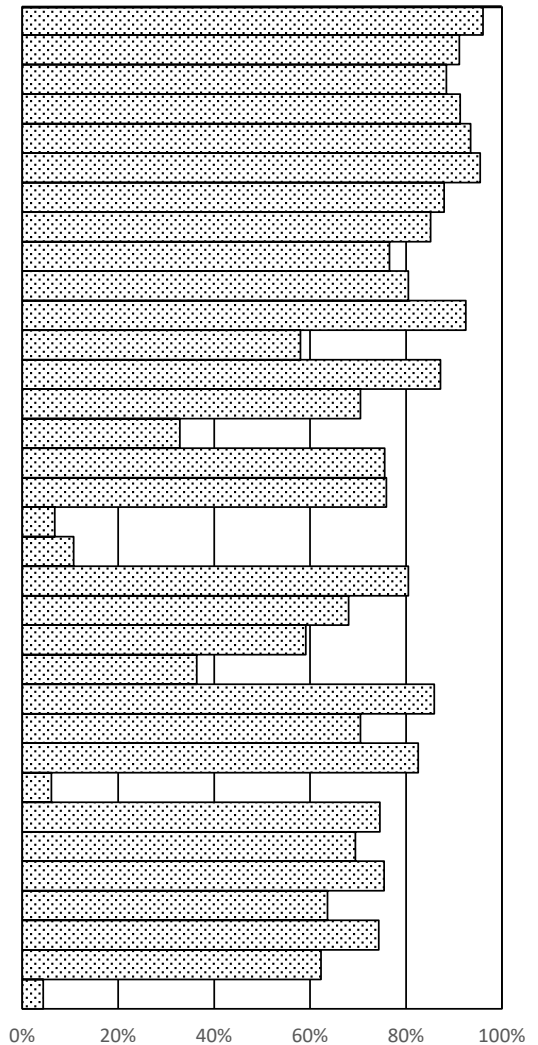

2025年度 盛岡白百合学園中学校入学試験(首都圏4教科入試)

設問別正答率【国語】

			正答数	正答率
一		1	853	96.1%
		2	809	91.1%
		3	785	88.4%
		4	811	91.3%
		5	830	93.5%
二	問1	X	848	95.5%
		Y	781	88.0%
	問2	I	756	85.1%
		II	680	76.6%
	問3		715	80.5%
	問4		821	92.5%
	問5		515	58.0%
	問6	I	774	87.2%
		II	626	70.5%
		III	292	32.9%
	問7		671	75.6%
	問8		674	75.9%
	問9	大野	60	6.8%
マサ		95	10.7%	
三	問1	A	715	80.5%
		B	604	68.0%
		C	525	59.1%
	問2		323	36.4%
	問3		763	85.9%
	問4		626	70.5%
	問5		733	82.5%
	問6		54	6.1%
	問7	(1)	662	74.5%
		(2)	617	69.5%
	問8	i	670	75.5%
		ii	565	63.6%
		iii	660	74.3%
iv		553	62.3%	
問9		39	4.4%	
合計				68.6%

正答のみ集計(部分点は含まず)

2025年度 盛岡白百合学園中学校入学試験(首都圏4教科入試)

設問別正答率【算数】

		正答数	正答率
1	(1)	819	92.2%
	(2)	612	68.9%
	(3)	790	89.0%
	(4)	583	65.7%
	(5)	160	18.0%
	(6)	527	59.3%
	(7)	684	77.0%
	(8)	241	27.1%
	(9)	342	38.5%
	(10)	255	28.7%
2	(1)	850	95.7%
	(2)	645	72.6%
3	(1)	531	59.8%
	(2)	224	25.2%
4	(1)	499	56.2%
	(2)	71	8.0%
	(3)	31	3.5%
5	(1)	418	47.1%
	(2)	3	0.3%
	(3)	61	6.9%
合計			47.5%