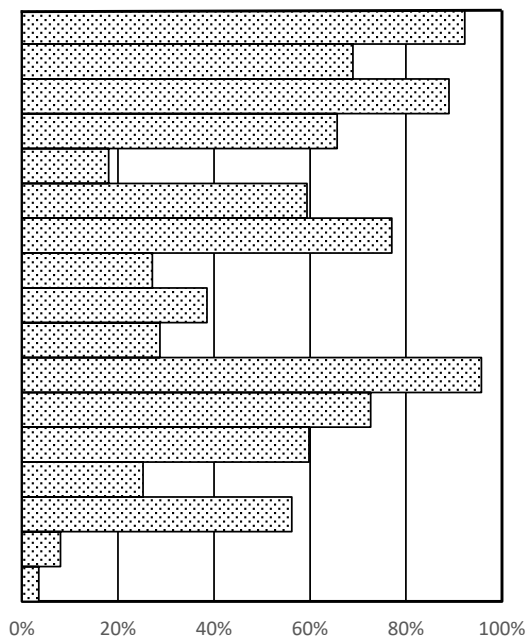

2025年度 盛岡白百合学園中学校入学試験(首都圏4教科入試)

設問別正答率【算数】

		正答数	正答率
1	(1)	819	92.2%
	(2)	612	68.9%
	(3)	790	89.0%
	(4)	583	65.7%
	(5)	160	18.0%
	(6)	527	59.3%
	(7)	684	77.0%
	(8)	241	27.1%
	(9)	342	38.5%
	(10)	255	28.7%
2	(1)	850	95.7%
	(2)	645	72.6%
3	(1)	531	59.8%
	(2)	224	25.2%
4	(1)	499	56.2%
	(2)	71	8.0%
	(3)	31	3.5%
5	(1)	418	47.1%
	(2)	3	0.3%
	(3)	61	6.9%
合計			47.5%

正答のみ集計(部分点は含まず)